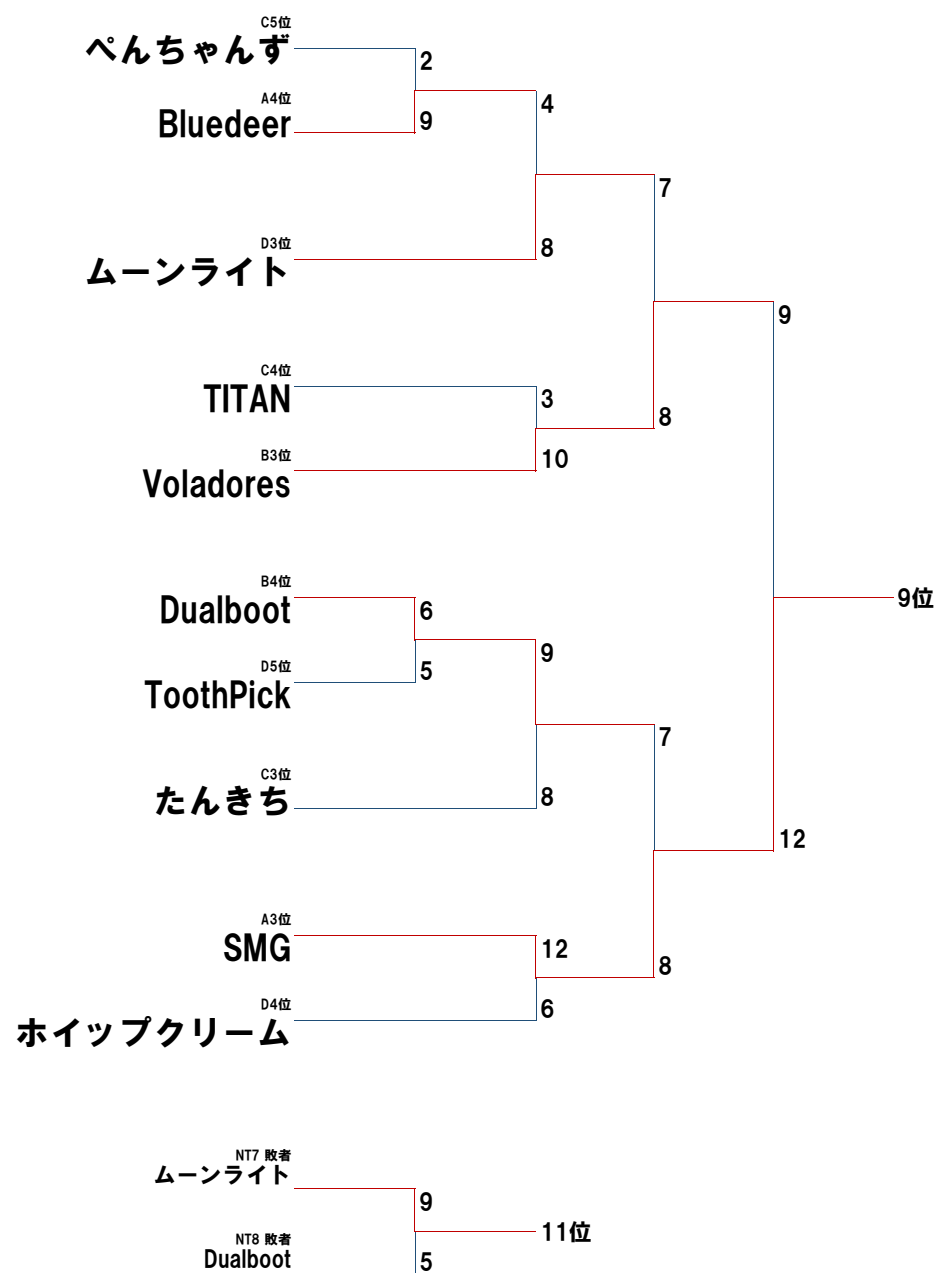

那須ミックス DAY2

1-8位トーナメント

9-12位トーナメント

13-18位リーグ

13-18位 決定リーグA	NT1敗者 ぺんちゃんず	NT6敗者 ホイップクリーム	NT5敗者 たんきち	13-18位 決定リーグB	NT2敗者 ToothPick	NT3敗者 Bluedeer	NT4敗者 TITAN
NT1敗者 ぺんちゃんず		3-8 ×	4-8 ×	NT2敗者 ToothPick		5-7 ×	6-12 ×
NT6敗者 ホイップクリーム	8-3 ○		7-8 ×	NT3敗者 Bluedeer	7-5 ○		6-10 ×
NT5敗者 たんきち	8-4 ○	8-7 ○		NT4敗者 TITAN	12-6 ○	10-6 ○	

最終結果

- 1位 **デルタ**
- 2位 **はるちゃんず**
- 3位 **Kuru**
- 4位 **豚ちゃん**
- 5位 **odin**
- 6位 **#kashimameltdown**
- 7位 **SubRosa**
- 8位 **バビロンディアス**
- 9位 **SMG**
- 10位 **Voladores**
- 11位 **ムーンライト**
- 12位 **Dualboot**
- 13位 **たんきち**
- 14位 **TITAN**
- 15位 **ホイップクリーム**
- 16位 **Bluedeer**
- 17位 **ぺんちゃんず**
- 18位 **Toothpick**