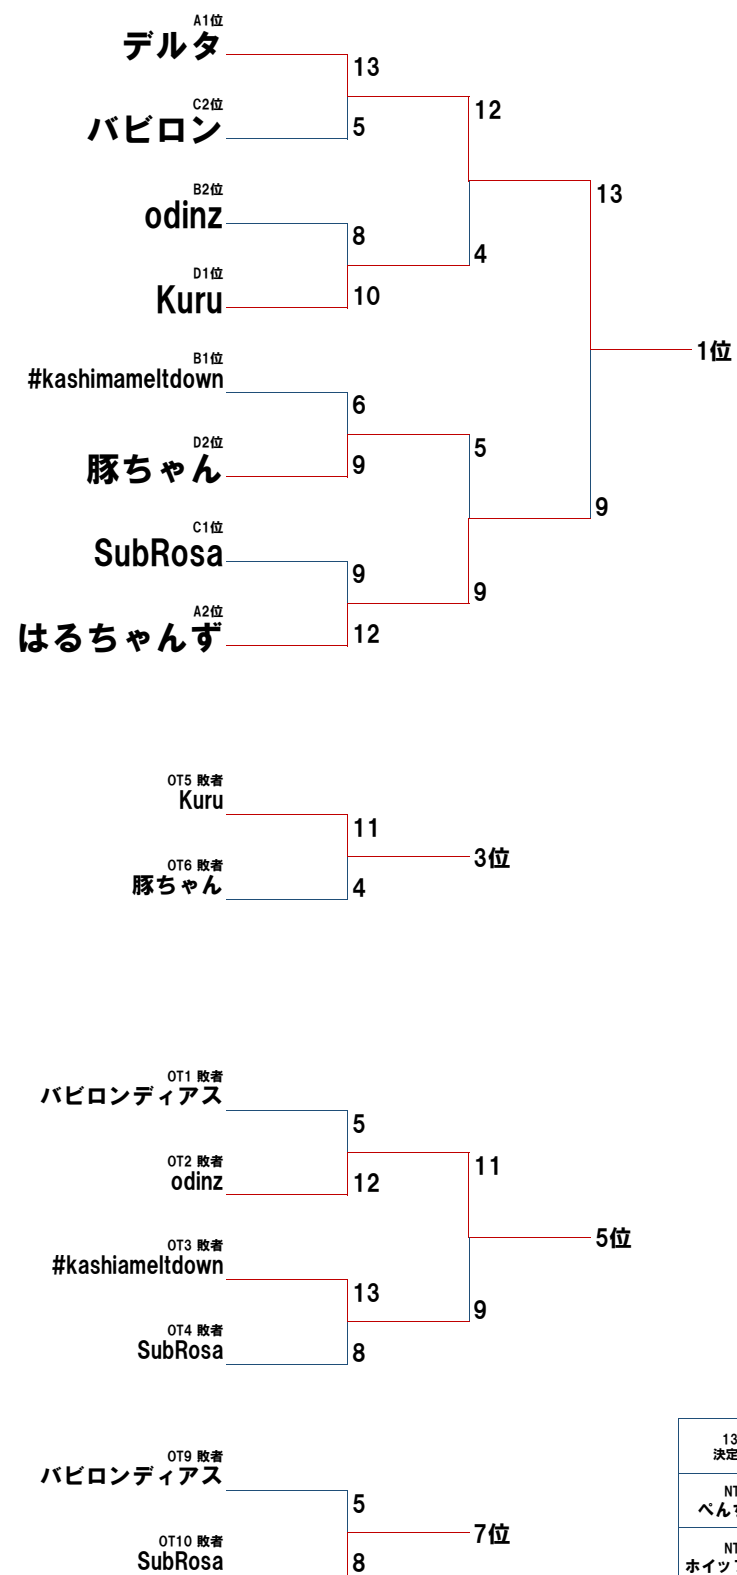

那須ミックス DAY2

1-8位トーナメント

9-12位トーナメント

13-18位リーグ

13-18位 決定リーグA	NT1敗者 ぺんちゃんず	NT6敗者 ホイップクリーム	NT5敗者 たんきち	13-18位 決定リーグB	NT2敗者 ToothPick	NT3敗者 Bluedeer	NT4敗者 TITAN
NT1敗者 ぺんちゃんず		3-8 ×	4-8 ×	NT2敗者 ToothPick		5-7 ×	6-12 ×
NT6敗者 ホイップクリーム	8-3 ○		7-8 ×	NT3敗者 Bluedeer	7-5 ○		6-10 ×
NT5敗者 たんきち	8-4 ○	8-7 ○		NT4敗者 TITAN	12-6 ○	10-6 ○	

最終結果

- 1位 **デルタ**
- 2位 **はるちゃんず**
- 3位 **Kuru**
- 4位 **豚ちゃん**
- 5位 **odin**
- 6位 **#kashimameltdown**
- 7位 **SubRosa**
- 8位 **バビロンディアス**
- 9位 **SMG**
- 10位 **Voladores**
- 11位 **ムーンライト**
- 12位 **Dualboot**
- 13位 **たんきち**
- 14位 **TITAN**
- 15位 **ホイップクリーム**
- 16位 **Bluedeer**
- 17位 **ぺんちゃんず**
- 18位 **Toothpick**