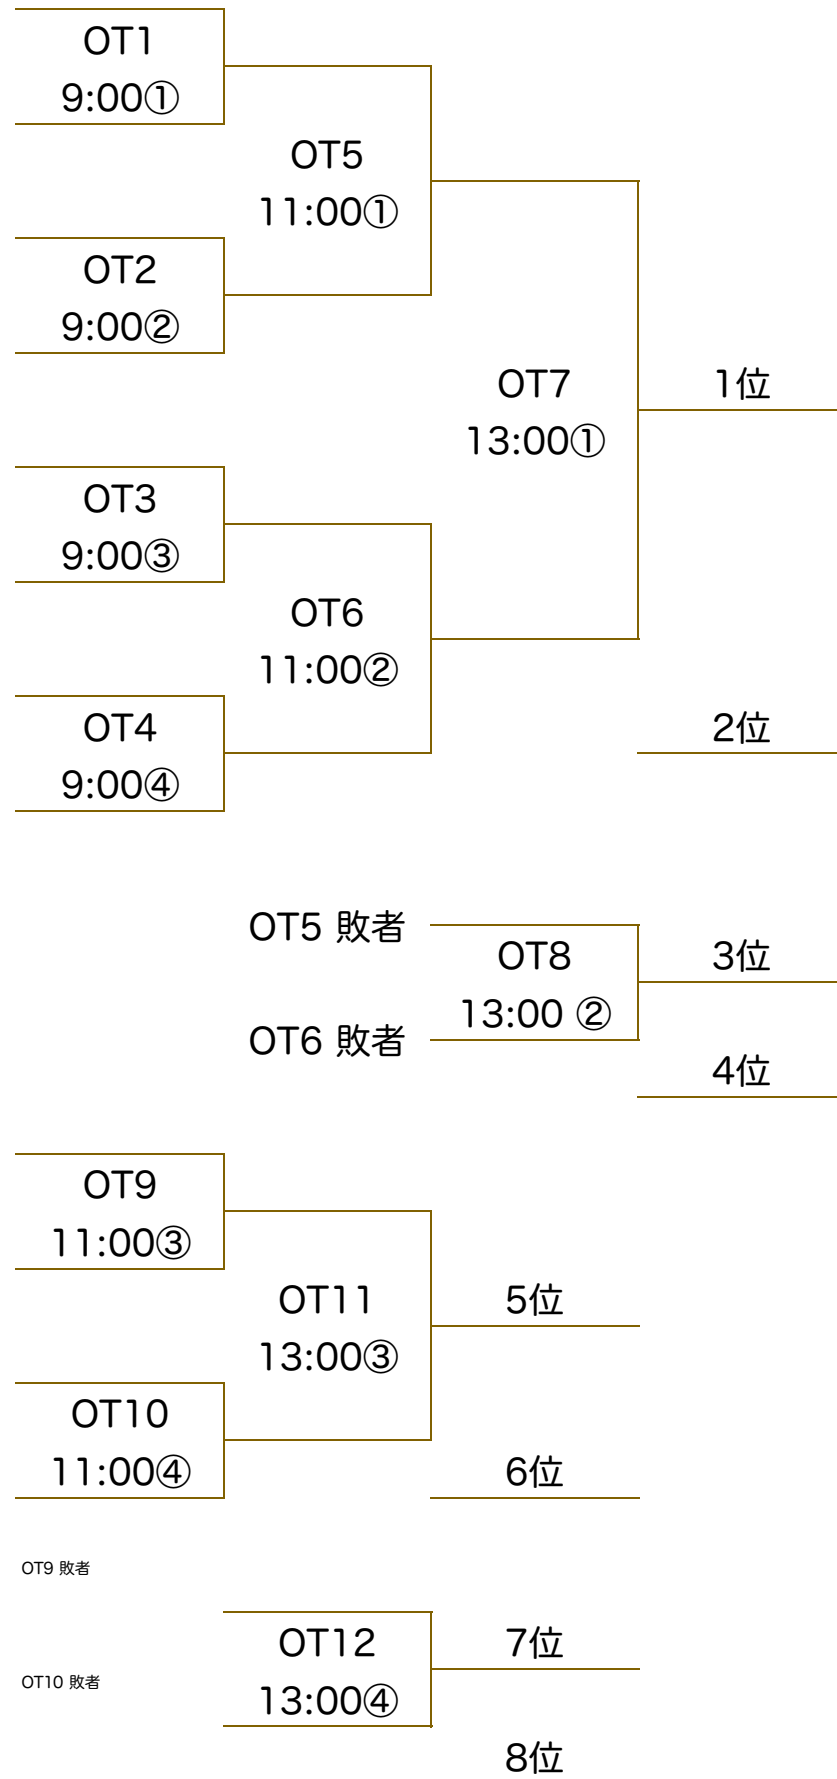

Moonlight

C1位

れっかのまい

AB2位勝者

Laugh Rider

D1位

ぴかぴかスターズ

E2位

M&M's

9-16位トーナメント

CD2位敗者

DualBootCamp

E4位

Laplace

C3位

Wild Beast